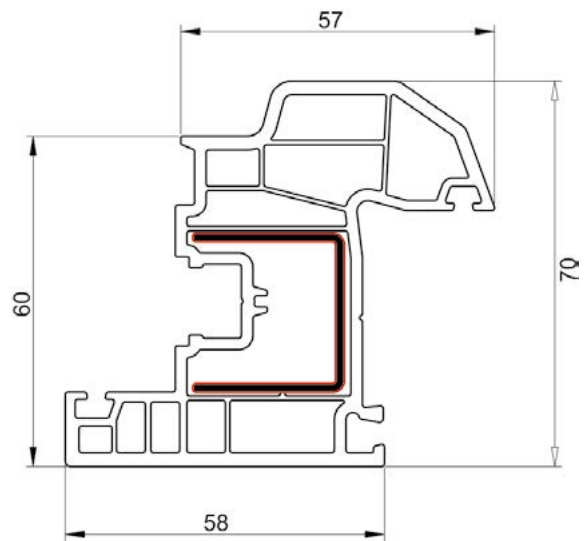

PVC PROFIL ŠTOKA BW 7001**PVC PROFIL KRILO PROZORA BW 7011****PVC PROFIL T PREČKA BW 7021****PVC PROFIL ŠTULP BW 6031**

PVC PROFIL KRILO VRATA BW 6041

ŽELJEZNO OJAČANJE BW 6041-0

PVC PROFIL KRILO VRATA VANJSKO OTVARANJE BW 6051

ŽELJEZNO OJAČANJE BW 6051-0

PVC PROFIL KRILO VRATA VANJSKO OTVARANJE BF8533

ŽELJEZNO OJAČANJE BF 8533-0

PVC LAJSNA **BW 7054**

PVC LAJSNA **BW 7051**

PVC LAJSNA **BW 7052**

PVC LAJSNA **BW 7053**

PVC PROFIL PROŠIRENJE **BW -**

PVC PROFIL PROŠIRENJE **BW 5031**

PVC LAJSNA **BW 7202**

SISTEM PROZORA

SISTEM VRATA

SISTEM VRATA
VANJSKO OTVARANJE

SISTEM PROZORA ŠTULP