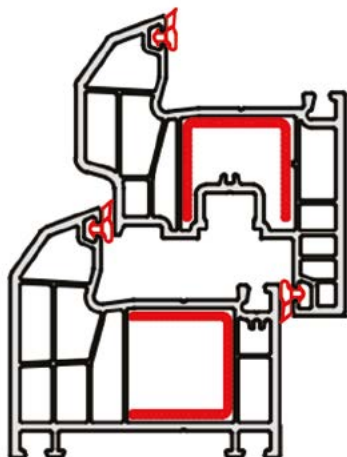

PVC PROFIL ŠTOKA BW 7001**PVC PROFIL KRILO PROZORA BW 7011****PVC PROFIL T PREČKA BW 7021****PVC PROFIL ŠTULP BW 6031**

PVC PROFIL KRILO VRATA BW 6041

ŽELJEZNO OJAČANJE BW 6041-0

PVC PROFIL KRILO VRATA VANJSKO OTVARANJE BW 6051

ŽELJEZNO OJAČANJE BW 6051-0

PVC PROFIL KRILO VRATA VANJSKO OTVARANJE BF8533

ŽELJEZNO OJAČANJE BF 8533-0

PVC LAJSNA **BW 7054**

PVC LAJSNA **BW 7051**

PVC LAJSNA **BW 7052**

PVC LAJSNA **BW 7053**

PVC PROFIL PROŠIRENJE **BW -**

PVC PROFIL PROŠIRENJE **BW 5031**

PVC LAJSNA **BW 7202**

SISTEM PROZORA

SISTEM VRATA

SISTEM VRATA
VANJSKO OTVARANJE

SISTEM PROZORA ŠTULP