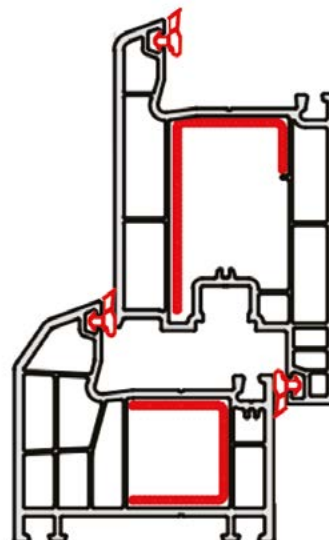

PVC PROFIL ŠTOKA BW 7001**PVC PROFIL KRILO PROZORA BW 7011****PVC PROFIL T PREČKA BW 7021****PVC PROFIL ŠTULP BW 6031**

PVC PROFIL KRILO VRATA BW 6041

ŽELJEZNO OJAČANJE BW 6041-0

PVC PROFIL KRILO VRATA VANJSKO OTVARANJE BW 6051

ŽELJEZNO OJAČANJE BW 6051-0

PVC PROFIL KRILO VRATA VANJSKO OTVARANJE BF8533

ŽELJEZNO OJAČANJE BF 8533-0

PVC LAJSNA **BW 7054**

PVC LAJSNA **BW 7051**

PVC LAJSNA **BW 7052**

PVC LAJSNA **BW 7053**

PVC PROFIL PROŠIRENJE **BW -**

PVC PROFIL PROŠIRENJE **BW 5031**

PVC LAJSNA **BW 7202**

SISTEM PROZORA

SISTEM VRATA

SISTEM VRATA
VANJSKO OTVARANJE

SISTEM PROZORA ŠTULP