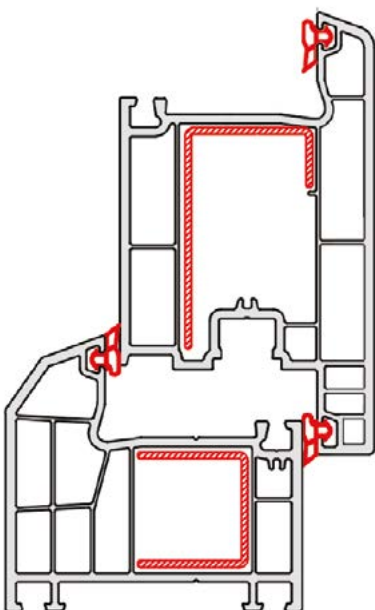

PVC PROFIL ŠTOKA BW 7001**PVC PROFIL KRILO PROZORA BW 7011****PVC PROFIL T PREČKA BW 7021****PVC PROFIL ŠTULP BW 6031**

PVC PROFIL KRILO VRATA BW 6041

ŽELJEZNO OJAČANJE BW 6041-0

PVC PROFIL KRILO VRATA VANJSKO OTVARANJE BW 6051

ŽELJEZNO OJAČANJE BW 6051-0

PVC PROFIL KRILO VRATA VANJSKO OTVARANJE BF8533

ŽELJEZNO OJAČANJE BF 8533-0

PVC LAJSNA **BW 7054**

PVC LAJSNA **BW 7051**

PVC LAJSNA **BW 7052**

PVC LAJSNA **BW 7053**

PVC PROFIL PROŠIRENJE **BW -**

PVC PROFIL PROŠIRENJE **BW 5031**

PVC LAJSNA **BW 7202**

SISTEM PROZORA

SISTEM VRATA

SISTEM VRATA
VANJSKO OTVARANJE

SISTEM PROZORA ŠTULP