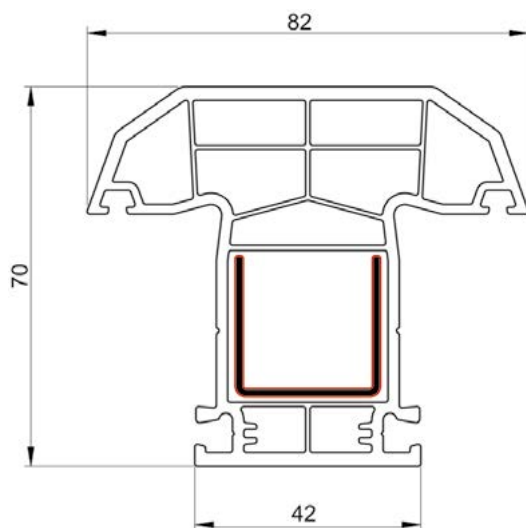

PVC PROFIL ŠTOKA BW 7001**PVC PROFIL KRILO PROZORA BW 7011****PVC PROFIL T PREČKA BW 7021****PVC PROFIL ŠTULP BW 6031**

PVC PROFIL KRILO VRATA BW 6041

ŽELJEZNO OJAČANJE BW 6041-0

PVC PROFIL KRILO VRATA VANJSKO OTVARANJE BW 6051

ŽELJEZNO OJAČANJE BW 6051-0

PVC PROFIL KRILO VRATA VANJSKO OTVARANJE BF8533

ŽELJEZNO OJAČANJE BF 8533-0

PVC LAJSNA **BW 7054**

PVC LAJSNA **BW 7051**

PVC LAJSNA **BW 7052**

PVC LAJSNA **BW 7053**

PVC PROFIL PROŠIRENJE **BW -**

PVC PROFIL PROŠIRENJE **BW 5031**

PVC LAJSNA **BW 7202**

SISTEM PROZORA

SISTEM VRATA

SISTEM VRATA
VANJSKO OTVARANJE

SISTEM PROZORA ŠTULP