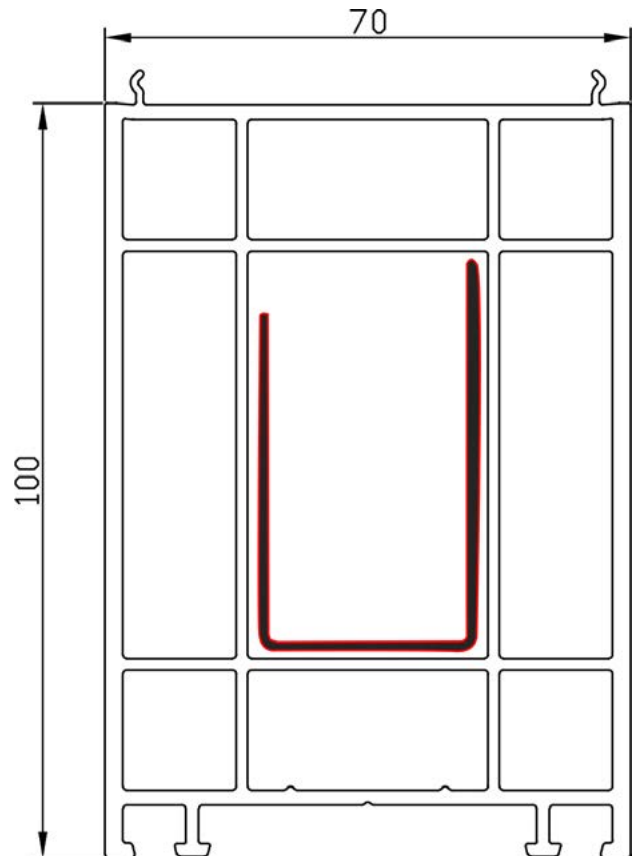

PVC PROFIL ŠTOKA BW 7001**PVC PROFIL KRILO PROZORA BW 7011****PVC PROFIL T PREČKA BW 7021****PVC PROFIL ŠTULP BW 6031**

PVC PROFIL KRILO VRATA BW 6041

ŽELJEZNO OJAČANJE BW 6041-0

PVC PROFIL KRILO VRATA VANJSKO OTVARANJE BW 6051

ŽELJEZNO OJAČANJE BW 6051-0

PVC PROFIL KRILO VRATA VANJSKO OTVARANJE BF8533

ŽELJEZNO OJAČANJE BF 8533-0

PVC LAJSNA **BW 7054**

PVC LAJSNA **BW 7051**

PVC LAJSNA **BW 7052**

PVC LAJSNA **BW 7053**

PVC PROFIL PROŠIRENJE **BW -**

PVC PROFIL PROŠIRENJE **BW 5031**

PVC LAJSNA **BW 7202**

SISTEM PROZORA

SISTEM VRATA

SISTEM VRATA
VANJSKO OTVARANJE

SISTEM PROZORA ŠTULP