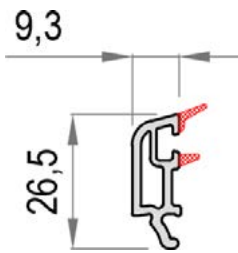

PVC PROFIL ŠTOKA BW 7001**PVC PROFIL KRILO PROZORA BW 7011****PVC PROFIL T PREČKA BW 7021****PVC PROFIL ŠTULP BW 6031**

PVC PROFIL KRILO VRATA BW 6041

ŽELJEZNO OJAČANJE BW 6041-0

PVC PROFIL KRILO VRATA VANJSKO OTVARANJE BW 6051

ŽELJEZNO OJAČANJE BW 6051-0

PVC PROFIL KRILO VRATA VANJSKO OTVARANJE BF8533

ŽELJEZNO OJAČANJE BF 8533-0

PVC LAJSNA **BW 7054**

PVC LAJSNA **BW 7051**

PVC LAJSNA **BW 7052**

PVC LAJSNA **BW 7053**

PVC PROFIL PROŠIRENJE **BW -**

PVC PROFIL PROŠIRENJE **BW 5031**

PVC LAJSNA **BW 7202**

SISTEM PROZORA

SISTEM VRATA

SISTEM VRATA
VANJSKO OTVARANJE

SISTEM PROZORA ŠTULP