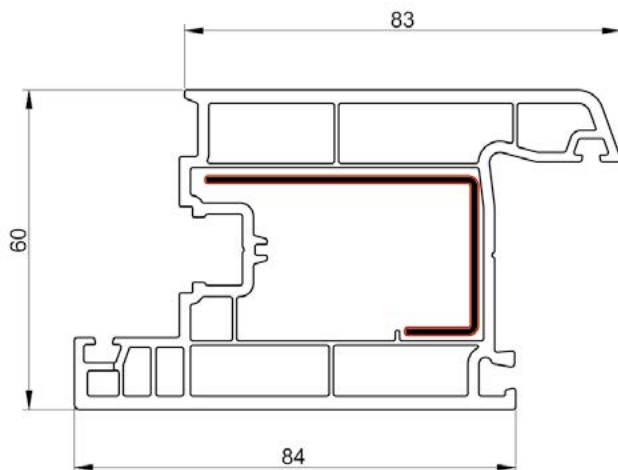

PVC PROFIL ŠTOKA BW 7001**PVC PROFIL KRILO PROZORA BW 7011****PVC PROFIL T PREČKA BW 7021****PVC PROFIL ŠTULP BW 6031**

PVC PROFIL KRILO VRATA BW 6041

ŽELJEZNO OJAČANJE BW 6041-0

PVC PROFIL KRILO VRATA VANJSKO OTVARANJE BW 6051

ŽELJEZNO OJAČANJE BW 6051-0

PVC PROFIL KRILO VRATA VANJSKO OTVARANJE BF8533

ŽELJEZNO OJAČANJE BF 8533-0

PVC LAJSNA **BW 7054**

PVC LAJSNA **BW 7051**

PVC LAJSNA **BW 7052**

PVC LAJSNA **BW 7053**

PVC PROFIL PROŠIRENJE **BW -**

PVC PROFIL PROŠIRENJE **BW 5031**

PVC LAJSNA **BW 7202**

SISTEM PROZORA

SISTEM VRATA

SISTEM VRATA
VANJSKO OTVARANJE

SISTEM PROZORA ŠTULP