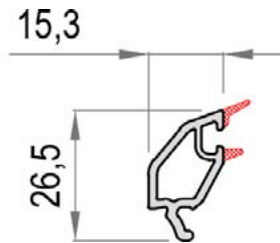

ŽELJEZNO OJAČANJE BW 6051-0

PVC PROFIL KRILO VRATA VANJSKO OTVARANJE BF8533

ŽELJEZNO OJAČANJE BF 8533-0

PVC LAJSNA **BW 7054**

PVC LAJSNA **BW 7051**

PVC LAJSNA **BW 7052**

PVC LAJSNA **BW 7053**

PVC PROFIL PROŠIRENJE **BW -**