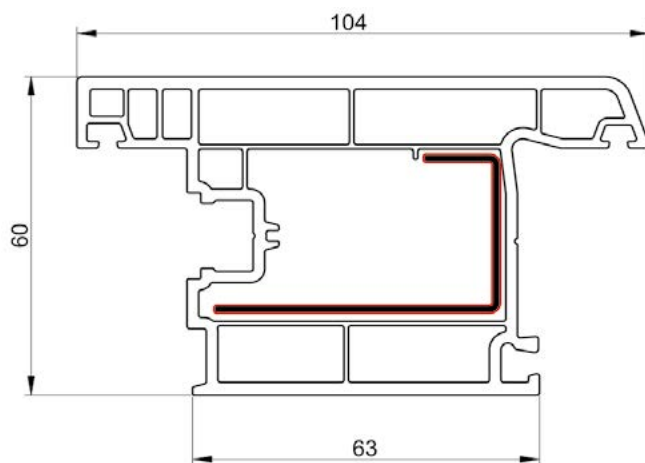

PVC PROFIL ŠTOKA BW 7001**PVC PROFIL KRILO PROZORA BW 7011****PVC PROFIL T PREČKA BW 7021****PVC PROFIL ŠTULP BW 6031**

PVC PROFIL KRILO VRATA BW 6041

ŽELJEZNO OJAČANJE BW 6041-0

PVC PROFIL KRILO VRATA VANJSKO OTVARANJE BW 6051

ŽELJEZNO OJAČANJE BW 6051-0

PVC PROFIL KRILO VRATA VANJSKO OTVARANJE BF8533

ŽELJEZNO OJAČANJE BF 8533-0

PVC LAJSNA **BW 7054**

PVC LAJSNA **BW 7051**

PVC LAJSNA **BW 7052**

PVC LAJSNA **BW 7053**

PVC PROFIL PROŠIRENJE **BW -**

PVC PROFIL PROŠIRENJE **BW 5031**

PVC LAJSNA **BW 7202**

SISTEM PROZORA

SISTEM VRATA

SISTEM VRATA
VANJSKO OTVARANJE

SISTEM PROZORA ŠTULP