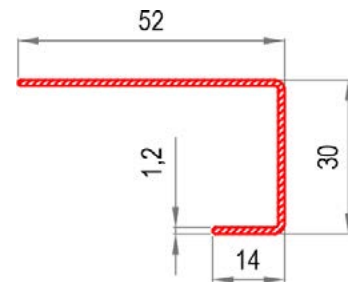

PVC PROFIL ŠTOKA BW 7001**PVC PROFIL KRILO PROZORA BW 7011****PVC PROFIL T PREČKA BW 7021****PVC PROFIL ŠTULP BW 6031**

PVC PROFIL KRILO VRATA BW 6041

ŽELJEZNO OJAČANJE BW 6041-0

PVC PROFIL KRILO VRATA VANJSKO OTVARANJE BW 6051

PVC PROFIL PROŠIRENJE **BW 5031**

PVC LAJSNA **BW 7202**

SISTEM PROZORA

SISTEM VRATA

SISTEM VRATA
VANJSKO OTVARANJE

SISTEM PROZORA ŠTULP