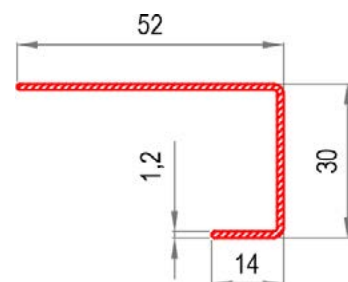

ŽELJEZNO OJAČANJE BW 6051-0