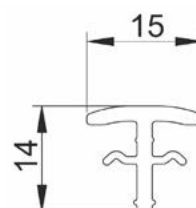

PVC PROFIL ŠTOKA BW 7001**PVC PROFIL KRILO PROZORA BW 7011****PVC PROFIL T PREČKA BW 7021****PVC PROFIL ŠTULP BW 6031**

PVC PROFIL KRILO VRATA BW 6041

ŽELJEZNO OJAČANJE BW 6041-0

PVC PROFIL KRILO VRATA VANJSKO OTVARANJE BW 6051

ŽELJEZNO OJAČANJE BW 6051-0

PVC PROFIL KRILO VRATA VANJSKO OTVARANJE BF8533

ŽELJEZNO OJAČANJE BF 8533-0

PVC LAJSNA **BW 7054**

PVC LAJSNA **BW 7051**

PVC LAJSNA **BW 7052**

PVC LAJSNA **BW 7053**

PVC PROFIL PROŠIRENJE **BW -**

PVC PROFIL PROŠIRENJE **BW 5031**

PVC LAJSNA **BW 7202**

SISTEM PROZORA

SISTEM VRATA

SISTEM VRATA
VANJSKO OTVARANJE

SISTEM PROZORA ŠTULP