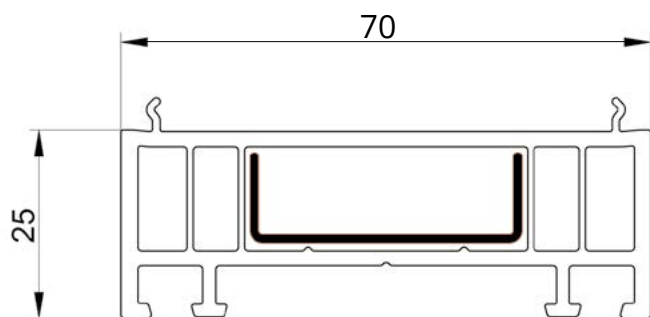

PVC PROFIL ŠTOKA BW 7001**PVC PROFIL KRILO PROZORA BW 7011****PVC PROFIL T PREČKA BW 7021****PVC PROFIL ŠTULP BW 6031**

PVC PROFIL KRILO VRATA BW 6041

ŽELJEZNO OJAČANJE BW 6041-0

PVC PROFIL KRILO VRATA VANJSKO OTVARANJE BW 6051

ŽELJEZNO OJAČANJE BW 6051-0

PVC PROFIL KRILO VRATA VANJSKO OTVARANJE BF8533

ŽELJEZNO OJAČANJE BF 8533-0

PVC LAJSNA **BW 7054**

PVC LAJSNA **BW 7051**

PVC LAJSNA **BW 7052**

PVC LAJSNA **BW 7053**

PVC PROFIL PROŠIRENJE **BW -**

PVC PROFIL PROŠIRENJE **BW 5031**

PVC LAJSNA **BW 7202**

SISTEM PROZORA

SISTEM VRATA

SISTEM VRATA
VANJSKO OTVARANJE

SISTEM PROZORA ŠTULP