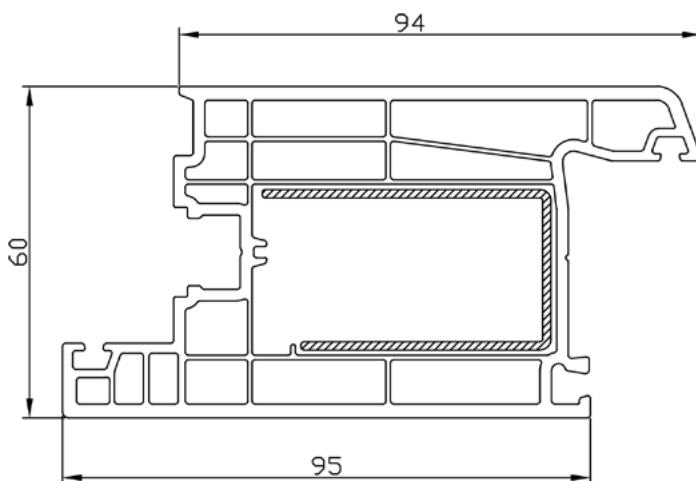

PVC PROFIL ŠTOKA BW 7001**PVC PROFIL KRILO PROZORA BW 7011****PVC PROFIL T PREČKA BW 7021****PVC PROFIL ŠTULP BW 6031**

PVC PROFIL KRILO VRATA BW 6041

ŽELJEZNO OJAČANJE BW 6041-0

PVC PROFIL KRILO VRATA VANJSKO OTVARANJE BW 6051

ŽELJEZNO OJAČANJE BW 6051-0

PVC PROFIL KRILO VRATA VANJSKO OTVARANJE BF8533

ŽELJEZNO OJAČANJE BF 8533-0

PVC LAJSNA **BW 7054**

PVC LAJSNA **BW 7051**

PVC LAJSNA **BW 7052**

PVC LAJSNA **BW 7053**

PVC PROFIL PROŠIRENJE **BW -**

PVC PROFIL PROŠIRENJE **BW 5031**

PVC LAJSNA **BW 7202**

SISTEM PROZORA

SISTEM VRATA

SISTEM VRATA
VANJSKO OTVARANJE

SISTEM PROZORA ŠTULP