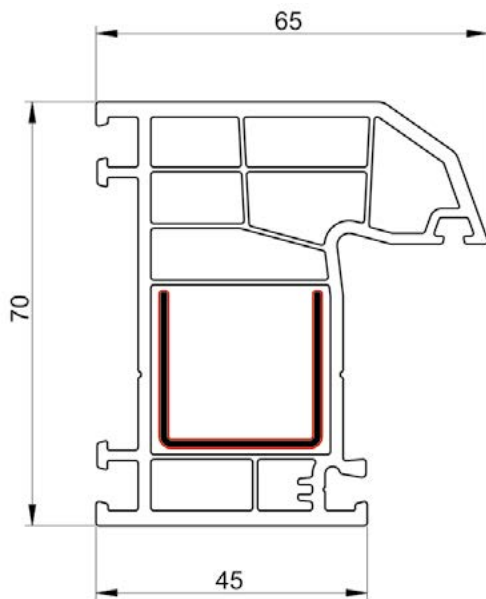

PVC PROFIL ŠTOKA BW 7001**PVC PROFIL KRILO PROZORA BW 7011****PVC PROFIL T PREČKA BW 7021****PVC PROFIL ŠTULP BW 6031**

PVC PROFIL KRILO VRATA BW 6041

ŽELJEZNO OJAČANJE BW 6041-0

PVC PROFIL KRILO VRATA VANJSKO OTVARANJE BW 6051

ŽELJEZNO OJAČANJE BW 6051-0

PVC PROFIL KRILO VRATA VANJSKO OTVARANJE BF8533

ŽELJEZNO OJAČANJE BF 8533-0

PVC LAJSNA **BW 7054**

PVC LAJSNA **BW 7051**

PVC LAJSNA **BW 7052**

PVC LAJSNA **BW 7053**

PVC PROFIL PROŠIRENJE **BW -**

PVC PROFIL PROŠIRENJE **BW 5031**

PVC LAJSNA **BW 7202**

SISTEM PROZORA

SISTEM VRATA

SISTEM VRATA
VANJSKO OTVARANJE

SISTEM PROZORA ŠTULP