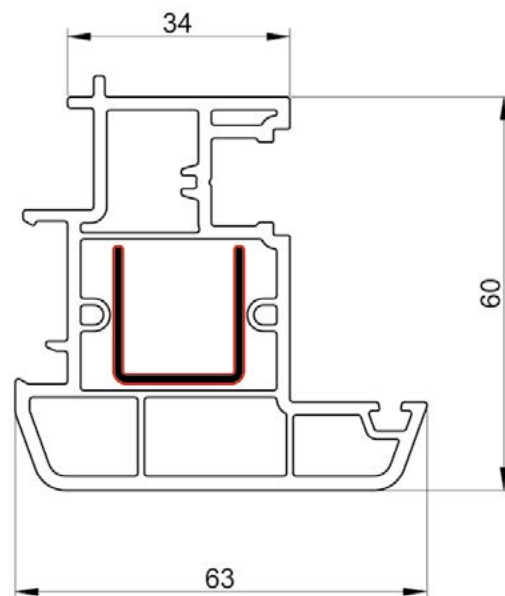

PVC PROFIL ŠTOKA BW 7001**PVC PROFIL KRILO PROZORA BW 7011****PVC PROFIL T PREČKA BW 7021****PVC PROFIL ŠTULP BW 6031**

PVC PROFIL KRILO VRATA BW 6041

ŽELJEZNO OJAČANJE BW 6041-0

PVC PROFIL KRILO VRATA VANJSKO OTVARANJE BW 6051

ŽELJEZNO OJAČANJE BW 6051-0

PVC PROFIL KRILO VRATA VANJSKO OTVARANJE BF8533

ŽELJEZNO OJAČANJE BF 8533-0

PVC LAJSNA **BW 7054**

PVC LAJSNA **BW 7051**

PVC LAJSNA **BW 7052**

PVC LAJSNA **BW 7053**

PVC PROFIL PROŠIRENJE **BW -**

PVC PROFIL PROŠIRENJE **BW 5031**

PVC LAJSNA **BW 7202**

SISTEM PROZORA

SISTEM VRATA

SISTEM VRATA
VANJSKO OTVARANJE

SISTEM PROZORA ŠTULP