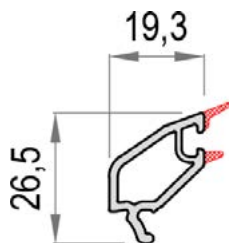

PVC PROFIL ŠTOKA BW 7001**PVC PROFIL KRILO PROZORA BW 7011****PVC PROFIL T PREČKA BW 7021****PVC PROFIL ŠTULP BW 6031**

PVC PROFIL KRILO VRATA BW 6041

ŽELJEZNO OJAČANJE BW 6041-0

PVC PROFIL KRILO VRATA VANJSKO OTVARANJE BW 6051

ŽELJEZNO OJAČANJE BW 6051-0

PVC PROFIL KRILO VRATA VANJSKO OTVARANJE BF8533

ŽELJEZNO OJAČANJE BF 8533-0

PVC LAJSNA **BW 7054**

PVC LAJSNA **BW 7051**

PVC LAJSNA **BW 7052**

PVC LAJSNA **BW 7053**

PVC PROFIL PROŠIRENJE **BW -**

PVC PROFIL PROŠIRENJE **BW 5031**

PVC LAJSNA **BW 7202**

SISTEM PROZORA

SISTEM VRATA

SISTEM VRATA
VANJSKO OTVARANJE

SISTEM PROZORA ŠTULP