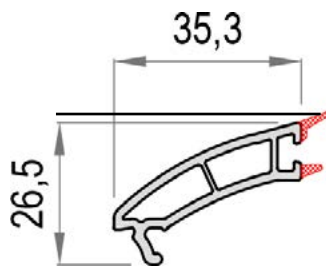

PVC PROFIL ŠTOKA BW 7001**PVC PROFIL KRILO PROZORA BW 7011****PVC PROFIL T PREČKA BW 7021****PVC PROFIL ŠTULP BW 6031**

PVC PROFIL KRILO VRATA BW 6041

ŽELJEZNO OJAČANJE BW 6041-0

PVC PROFIL KRILO VRATA VANJSKO OTVARANJE BW 6051

ŽELJEZNO OJAČANJE BW 6051-0

PVC PROFIL KRILO VRATA VANJSKO OTVARANJE BF8533

ŽELJEZNO OJAČANJE BF 8533-0

PVC LAJSNA **BW 7054**

PVC LAJSNA **BW 7051**

PVC LAJSNA **BW 7052**

PVC LAJSNA **BW 7053**

PVC PROFIL PROŠIRENJE **BW -**

PVC PROFIL PROŠIRENJE **BW 5031**

PVC LAJSNA **BW 7202**

SISTEM PROZORA

SISTEM VRATA

SISTEM VRATA
VANJSKO OTVARANJE

SISTEM PROZORA ŠTULP